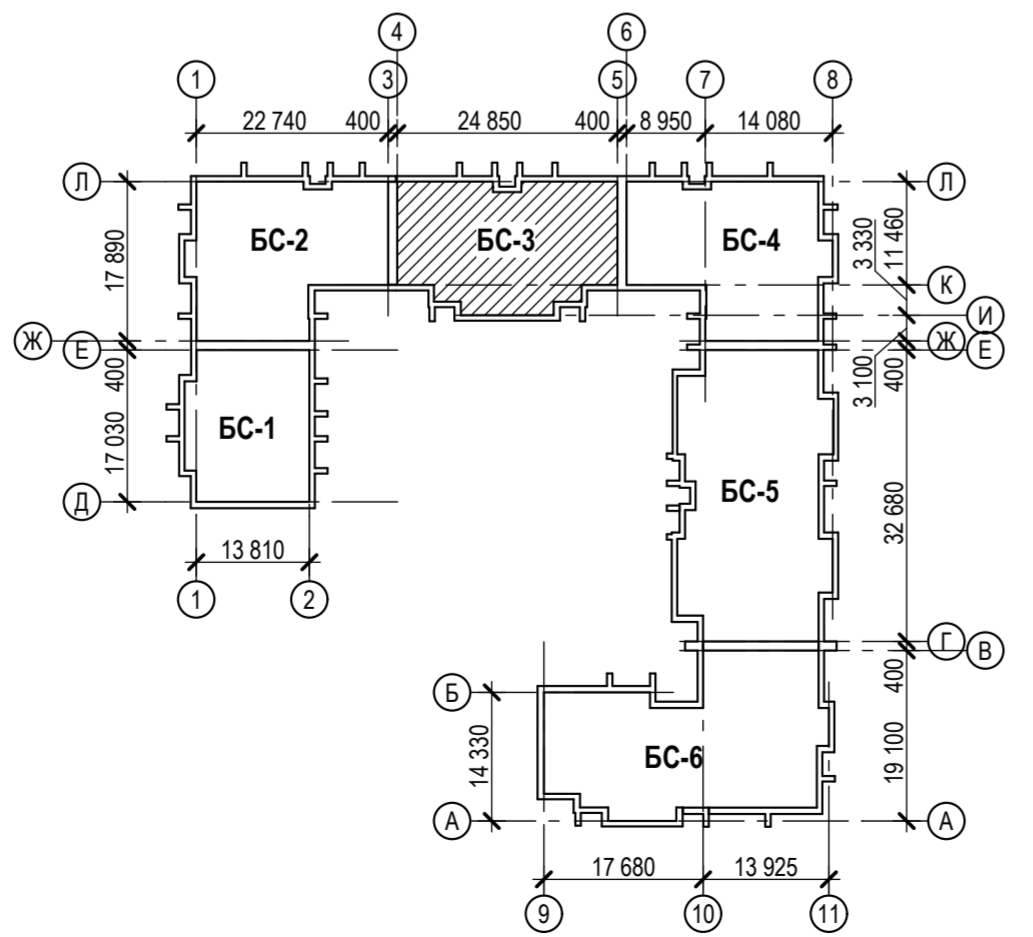

Согласовано

Согласовано

Изм. № подл.	028/12-AP
Подп. и дата	
Взам. инв. №	

029/14-AC1					
Многоквартирный жилой дом с нежилыми помещениями в цокольном этаже на перекрестке ул. Устюжанина и пер. Парковый в г. Можге					
Изм.	Кол.уч.	Лист	№ док.	Подп.	Дата
Разраб.		Гильманов			
Проверил		Сухов			
Рук. группы		Мурашов			
ГАП		Алексеев			
Н. контр.		Сухов			
ГИП		Алексеев			
БС-3				Стадия	Лист
План 1+5 этажей на отм. 0,000; +2,800; +5,600; +8,400; +11,500				Р	-
				Листов	
				ООО "ГРАФИТ"	